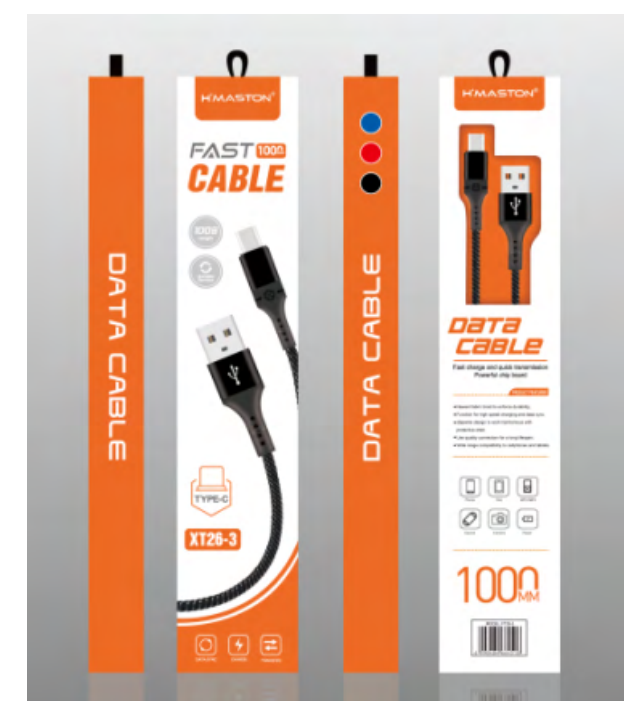

XT26-1
SARJA REDONDA QC3.0
CARGA RÁPIDA V8

R$ 6,72 300 PÇS/CX