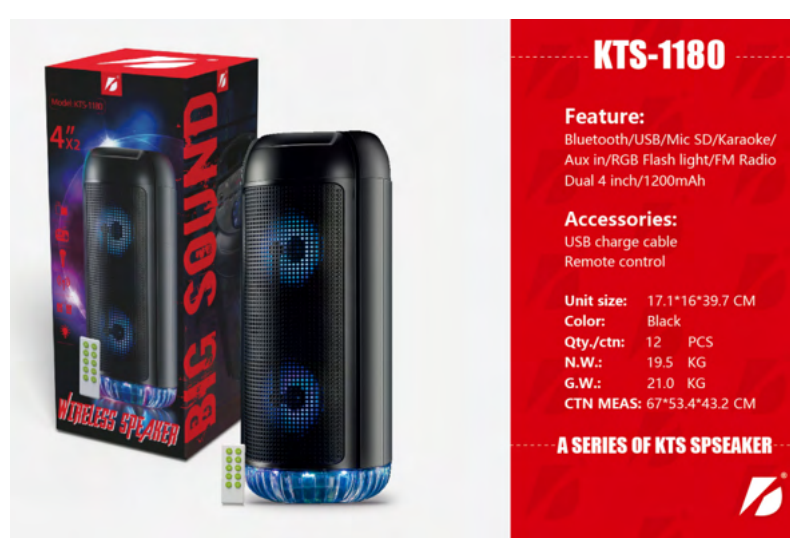

●17 ●4 ●4 ●5

R\$ 53,76 30 PÇS/CX

YX-503
CAIXA DE SOM

●6 ●3 ●1 ●3 ●5

R\$ 95,20 18 PÇS/CX

YX-504
CAIXA DE SOM

●12 ●4 ●3 ●5

R\$ 75,00 24 PÇS/CX